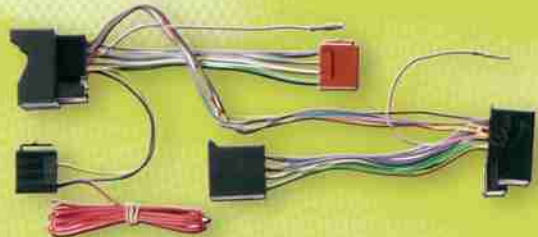

PIRANYACAR®

CAR COMPONENTS

● ● ● **Conectores pre-equipo auto-radio**
Kits cableados manos libres
conectores altavoces / conectores antena

ALFA ROMEO

20085

145 (1/94 >) - 146 - 155 (92>) -
164 (7/92 >) - GTV (94 >) - SPIDER (94>) -
147 - 156 - 166 - 159 - BRERA

20086

CONECTOR ALTAVOZ
145 (94>) - 146 - 155 (7/92>) - 156
164 (7/92>) - GTV (94>) - SPIDER (94>) -

AUDI

20085

A3 - A4 - A6

20074/77

80 - 100

20144

A3 (05 >) - A4 (05 >)

20144 KIT ML

A3 (05 >) - A4 (05 >)

20163 KIT ML

AUDI A6 - Q7(04>)
MMI & MMI BASIC PLUS DSP SYSTEMS
(11 ALTAVOCES)

20165 KIT ML

AUDI A6 - Q7(04>)
BOSSE 6000 SYSTEM (13 ALTAVOCES)