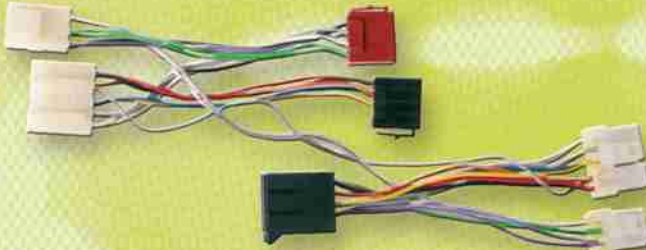

### NISSAN

**20122**

TODOS LOS MODELOS (> 99)

**20122 KIT ML**

TODOS LOS MODELOS (> 99)

**20156**

MICRA - X - TRAIL (02 >) - MURANO -  
NAVARRA - PATROL - PATHFINDER -  
TERRANO - 350 Z

**20156 KIT ML**

MICRA - X - TRAIL (02 >) - MURANO -  
NAVARRA - PATROL - PATHFINDER -  
TERRANO - 350 Z

**20123**

ALMERA - ALMERA TINO - PRIMERA (99 >)

**20123 KIT ML**

ALMERA - ALMERA TINO - PRIMERA (99 >)

**20159 KIT ML**

ALMERA TINO (05 >) - PRIMERA (05 >)

**20067**

CONECTOR ALTAVOZ.  
MICRA (93 >)

**20149**

ASTRA (04 >) - CORSA (04 >) - MERIVA -  
VECTRA (04 >) - ZAFIRA (05 >) - AGILA (05 >)

**20149 KIT ML**

ASTRA (04 >) - CORSA (04 >) - MERIVA  
VECTRA (04 >) - ZAFIRA (05 >) - AGILA (05 >)