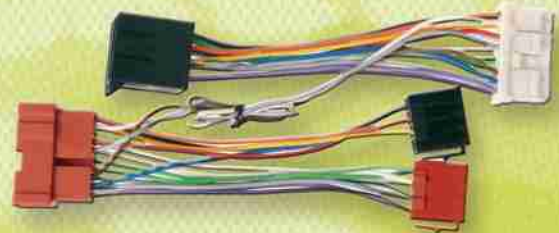

### NISSAN

**20122**

TODOS LOS MODELOS (> 99)

**20122 KIT ML**

TODOS LOS MODELOS (> 99)

**20156**

MICRA - X - TRAIL (02 >) - MURANO -  
NAVARRA - PATROL - PATHFINDER -  
TERRANO - 350 Z

**20156 KIT ML**

MICRA - X - TRAIL (02 >) - MURANO -  
NAVARRA - PATROL - PATHFINDER -  
TERRANO - 350 Z

**20123**

ALMERA - ALMERA TINO - PRIMERA (99 >)

**20123 KIT ML**

ALMERA - ALMERA TINO - PRIMERA (99 >)

**20159 KIT ML**

ALMERA TINO (05 >) - PRIMERA (05 >)

**20067**

CONECTOR ALTAVOZ.  
MICRA (93 >)

**20149**

ASTRA (04 >) - CORSA (04 >) - MERIVA -  
VECTRA (04 >) - ZAFIRA (05 >) - AGILA (05 >)

**20149 KIT ML**

ASTRA (04 >) - CORSA (04 >) - MERIVA  
VECTRA (04 >) - ZAFIRA (05 >) - AGILA (05 >)