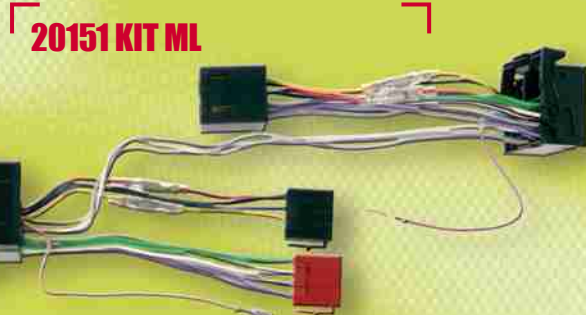

OPEL

TODOS LOS MODELOS (> 00)
MOVANO - VIVARO

FRONTERA

TODOS LOS MODELOS (00 > 04)
36 + 26 WAYS

TODOS LOS MODELOS (00 > 04)
36 + 26 WAYS

CONECTOR ALTAVOZ
TODOS LOS MODELOS (88 >) MOVANO - VIVARO

INTERFACE DISPLAY
AGILA - CORSA

PEUGEOT

307 - 407 - (04 >) - 607

107 - 206 (98 >) - 306 (93 >) - 405 (6/92 >)
806 (95 >) - RANCH - 107 - 1007

307 - 407 - (04 >) - 607

106 - 205 - 309 - 405 (> 6/92) - 605