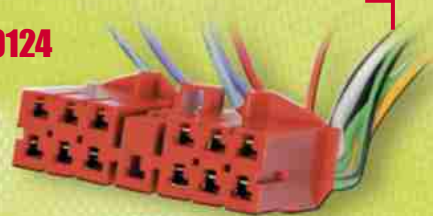

## PEUGEOT

20199

¡nuevo!

PEUGEOT 407 (05 >)  
DOBLE ADAPTADOR RADIO (2 FAKRA - ISO)

20198

¡nuevo!

PEUGEOT 407 (05 >)  
DOBLE ADAPTADOR RADIO (2 FAKRA - DIN)

20065

CONECTOR ALTAVOZ  
106 - 205 - 306 - 309 - 405 - 406 - 605 - 806

20086

CONECTOR ALTAVOZ . 406 (6/92 > 99) - 605

20174

GT5 female  
green 1S

ADAPTADOR RADIO ISO

ISO

## RENAULT

20085

CLIO (7/92 >) - LAGUNA - SAFRANE -  
TWINGO (1/94 >) - MEGANE - SCENIC -  
KANGOO

20124

R 5 - R 19 - R 21 (7/92 >) - ESPACE -  
TWINGO (12/ 93 >)

20168

snap roka  
female

ADAPTADOR RADIO ISO (01 >)