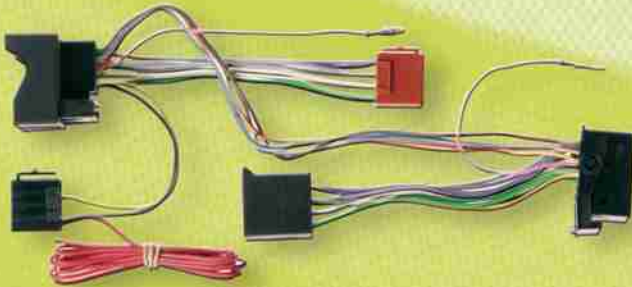

SAAB

20085

900 (9/93 >) - 9000 (95 >) - 9.3 - 9.5

20161 KIT ML

9.3 (04 >) - 9.5

SEAT

20158

LEON (05 >) - ALTEA - TOLEDO (05 >)

20158 KIT ML

LEON (05 >) - ALTEA - TOLEDO (05 >)

20064

TOLEDO (99 >) - IBIZA (99 >)

20063

CONECTOR ALTAVOCES
CORDOBA VARIO (5/97) - IBIZA (10/96 >) -
TOLEDO (99 >)

20087

CONECTOR ALTAVOCES
CORDOBA VARIO (5/97) - IBIZA (10/96 >)

20088

CONECTOR ALTAVOCES
CORDOBA VARIO (5/97) - IBIZA (10/96 >)