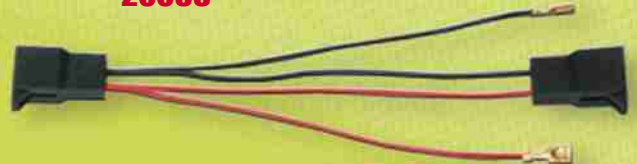

SAAB

20085

900 (9/93 >) - 9000 (95 >) - 9.3 - 9.5

20161 KIT ML

9.3 (04 >) - 9.5

SEAT

20158

LEON (05 >) - ALTEA - TOLEDO (05 >)

20158 KIT ML

LEON (05 >) - ALTEA - TOLEDO (05 >)

20064

TOLEDO (99 >) - IBIZA (99 >)

20063

CONECTOR ALTAVOCES
CORDOBA VARIO (5/97) - IBIZA (10/96 >) -
TOLEDO (99 >)

20087

CONECTOR ALTAVOCES
CORDOBA VARIO (5/97) - IBIZA (10/96 >)

20088

CONECTOR ALTAVOCES
CORDOBA VARIO (5/97) - IBIZA (10/96 >)