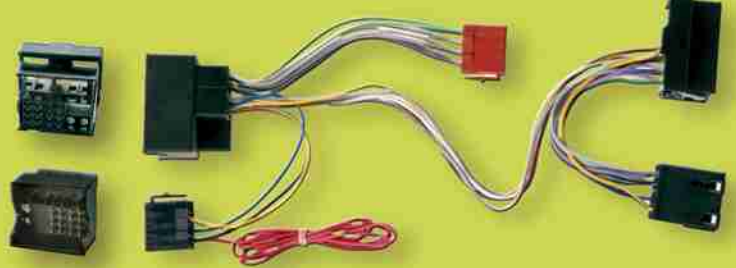

SAAB

20085

900 (9/93 >) - 9000 (95 >) - 9.3 - 9.5

20161 KIT ML

9.3 (04 >) - 9.5

SEAT

20158

LEON (05 >) - ALTEA - TOLEDO (05 >)

20158 KIT ML

LEON (05 >) - ALTEA - TOLEDO (05 >)

20064

TOLEDO (99 >) - IBIZA (99 >)

20063

CONECTOR ALTAVOCES
CORDOBA VARIO (5/97) - IBIZA (10/96 >) -
TOLEDO (99 >)

20087

CONECTOR ALTAVOCES
CORDOBA VARIO (5/97) - IBIZA (10/96 >)

20088

CONECTOR ALTAVOCES
CORDOBA VARIO (5/97) - IBIZA (10/96 >)