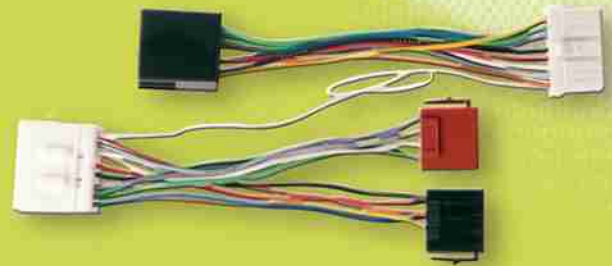

20125

MUSSO (01 >) - REXTON (03 >)

20125 KIT ML

MUSSO (01 >) - REXTON (03 >)

SUBARU

20127

JUSTY (96 >)

20126

LEGANCY (5/ 94 >) - IMPREZA - VIVIO - FORESTER - OUTBACK

20127 KIT ML

JUSTY (96 >)

20126 KIT ML

LEGANCY (5/ 94 >) - IMPREZA - VIVIO - FORESTER - OUTBACK

20066

CONECTOR ALTAVOZ. TODOS LOS MODELOS