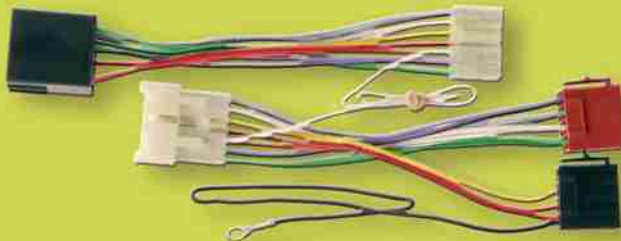

20125

MUSSO (01 >) - REXTON (03 >)

20125 KIT ML

MUSSO (01 >) - REXTON (03 >)

SUBARU

20127

JUSTY (96 >)

20126

LEGANCY (5/ 94 >) - IMPREZA - VIVIO - FORESTER - OUTBACK

20127 KIT ML

JUSTY (96 >)

20126 KIT ML

LEGANCY (5/ 94 >) - IMPREZA - VIVIO - FORESTER - OUTBACK

20066

CONECTOR ALTAVOZ. TODOS LOS MODELOS