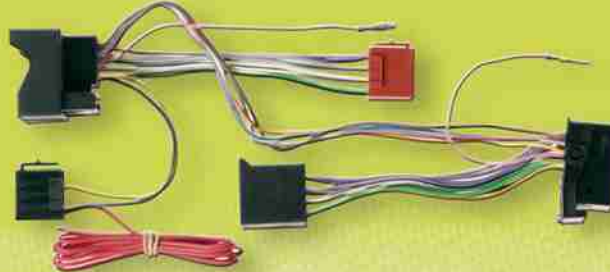

SKODA

20144

OCTAVIA (04 >) - SUPERB

20144 KIT ML

OCTAVIA (04 >) - SUPERB

20085

OCTAVIA (04 >) - SUPERB

SSANG-YONG

20125

MUSSO (01 >) - REXTON (03 >)

20125 KIT ML

MUSSO (01 >) - REXTON (03 >)

SUBARU

20127

JUSTY (96 >)

20126

LEGANCY (5/ 94 >) - IMPREZA - VIVIO - FORESTER - OUTBACK

20127 KIT ML

JUSTY (96 >)

20126 KIT ML

LEGANCY (5/ 94 >) - IMPREZA - VIVIO - FORESTER - OUTBACK

20066

CONECTOR ALTAVOZ. TODOS LOS MODELOS