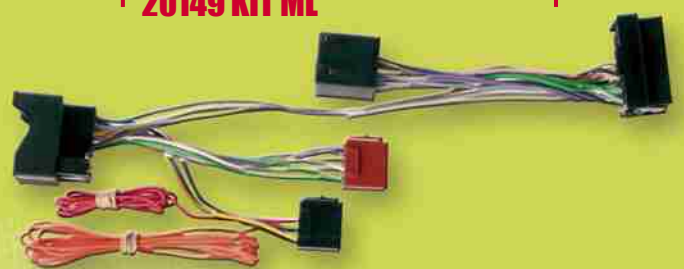

SUZUKI

20111

LIANA - JIMNY - IGNIS - GRAND VITARA -
RESTILING WAGON R - SWIFT (05 >)

20111 KIT ML

LIANA - JIMNY - IGNIS - GRAND VITARA -
RESTILING WAGON R - SWIFT (05 >)

20149

WAGON R (05 >)

20149 KIT ML

WAGON R (05 >)

20127

BALENO (11/94 >) - VITARA LX (97 >) -
VX (97 >) - 5 (97 >) - CON AIRBAG -
WAGON R - ALTO (3/95 >) - JIMNY

20127 KIT ML

BALENO (11/94 >) - VITARA LX (97 >) -
VX (97 >) - 5 (97 >) - CON AIRBAG -
WAGON R - ALTO (3/95 >) - JIMNY