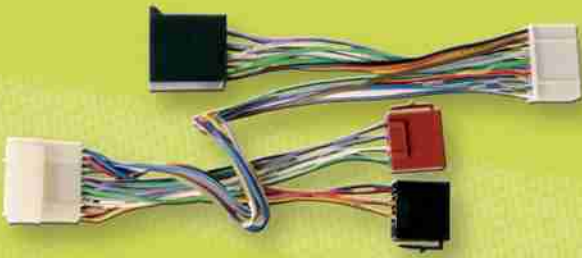

SUZUKI

20111

LIANA - JIMNY - IGNIS - GRAND VITARA -
RESTILING WAGON R - SWIFT (05 >)

20111 KIT ML

LIANA - JIMNY - IGNIS - GRAND VITARA -
RESTILING WAGON R - SWIFT (05 >)

20149

WAGON R (05 >)

20149 KIT ML

WAGON R (05 >)

20127

BALENO (11/94 >) - VITARA LX (97 >) -
VX (97 >) - 5 (97 >) - CON AIRBAG -
WAGON R - ALTO (3/95 >) - JIMNY

20127 KIT ML

BALENO (11/94 >) - VITARA LX (97 >) -
VX (97 >) - 5 (97 >) - CON AIRBAG -
WAGON R - ALTO (3/95 >) - JIMNY

20066

CONECTOR ALTAVOZ.
TODOS LOS MODELOS

20067

CONECTOR ALTAVOZ.
BALENO