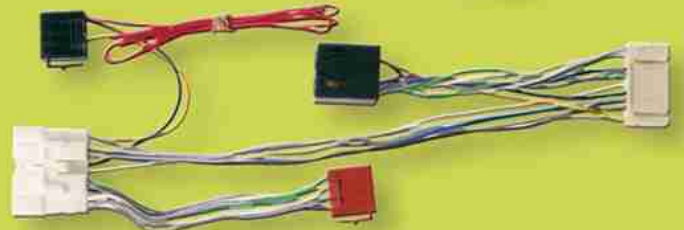

## TOYOTA

20105

TODOS LOS MODELOS

20105 KIT ML

TODOS LOS MODELOS

20157 KIT ML

LAND CRUISER 120 (03 >)

## VOLKSWAGEN

20144

GOLF V (04 >) - TOURAN (04 >) FOX (05 >)  
 POLO (05 >) - PASSAT (05 >) -  
 TOUAREG (04 >)

20144 KIT ML

GOLF V (04 >) - TOURAN (04 >) FOX (05 >)  
 POLO (05 >) - PASSAT (05 >) - TOUAREG (04 >)

20085

PASSAT (11/96 >) - GOLF IV - LUPO - POLO

20199

¡nuevo!

VW (05 >)  
 DOBLE ADAPTADOR RADIO (2 FAKRA - ISO)

20198

¡nuevo!

VW (05 >)  
 DOBLE ADAPTADOR RADIO (2 FAKRA - DIN)