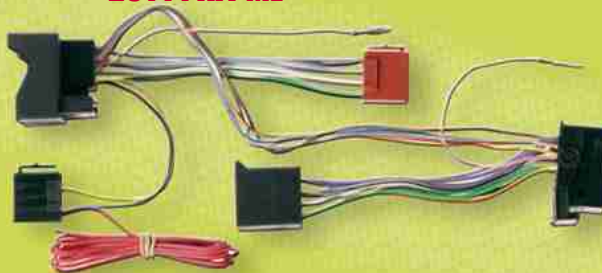

## TOYOTA

20105

TODOS LOS MODELOS

20105 KIT ML

TODOS LOS MODELOS

20157 KIT ML

LAND CRUISER 120 (03 >)

## VOLKSWAGEN

20144

GOLF V (04 >) - TOURAN (04 >) FOX (05 >)  
 POLO (05 >) - PASSAT (05 >) -  
 TOUAREG (04 >)

20144 KIT ML

GOLF V (04 >) - TOURAN (04 >) FOX (05 >)  
 POLO (05 >) - PASSAT (05 >) - TOUAREG (04 >)

20085

PASSAT (11/96 >) - GOLF IV - LUPO - POLO

20199

¡nuevo!

VW (05 >)  
 DOBLE ADAPTADOR RADIO (2 FAKRA - ISO)

20198

¡nuevo!

VW (05 >)  
 DOBLE ADAPTADOR RADIO (2 FAKRA - DIN)