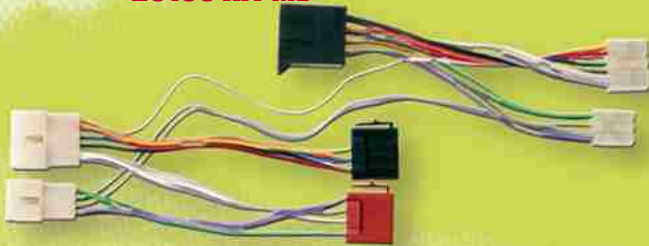

## TOYOTA

20105

TODOS LOS MODELOS

20105 KIT ML

TODOS LOS MODELOS

20157 KIT ML

LAND CRUISER 120 (03 >)

## VOLKSWAGEN

20144

GOLF V (04 >) - TOURAN (04 >) FOX (05 >)  
 POLO (05 >) - PASSAT (05 >) -  
 TOUAREG (04 >)

20144 KIT ML

GOLF V (04 >) - TOURAN (04 >) FOX (05 >)  
 POLO (05 >) - PASSAT (05 >) - TOUAREG (04 >)

20085

PASSAT (11/96 >) - GOLF IV - LUPO - POLO

20199

¡nuevo!

VW (05 >)  
 DOBLE ADAPTADOR RADIO (2 FAKRA - ISO)

20198

¡nuevo!

VW (05 >)  
 DOBLE ADAPTADOR RADIO (2 FAKRA - DIN)