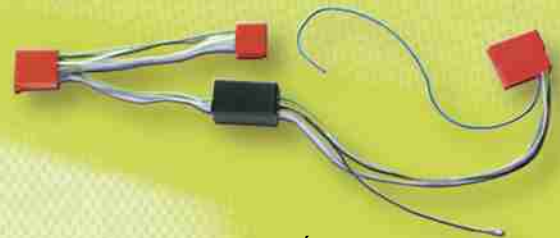

## VOLKSWAGEN

**20009**

ISO female

DIN

GOLF III/IV - PASSAT - VENTO (400 mm)

**20008**

ISO female

ISO

GOLF III/IV - PASSAT - VENTO (400 mm)

**20179**

fakra male

DIN

ADAPTADOR CABLE ANTENA (400 mm)

**20178**

fakra male

ISO

ADAPTADOR CABLE ANTENA (400 mm)

**AS - 5000 ISO**

INTERFACE PARA VEHÍCULOS CON SISTEMAS DE ALTAVOCES ACTIVOS

**AS - 5000 ISO PH**

INTERFACE PARA VEHÍCULOS CON SISTEMAS DE ALTAVOCES ACTIVOS

**20195**

LINEA AMPLIFICADOR PARA AUTORRADIO Y MONITOR RNS2

**20196**

VW (03>) LINEA ENTRADA AUDIO

**20087**

CONECTOR ALTAVOZ TODOS LOS MODELOS

**20091**

CONECTOR ALTAVOZ NEW BEETLE - TOURAN - GOLF (03 >)