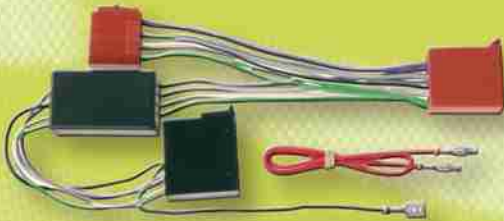

## VOLKSWAGEN

**20009**

ISO female

DIN

GOLF III/IV - PASSAT - VENTO (400 mm)

**20008**

ISO female

ISO

GOLF III/IV - PASSAT - VENTO (400 mm)

**20179**

fakra male

DIN

ADAPTADOR CABLE ANTENA (400 mm)

**20178**

fakra male

ISO

ADAPTADOR CABLE ANTENA (400 mm)

**AS - 5000 ISO**

INTERFACE PARA VEHÍCULOS CON SISTEMAS DE ALTAVOCES ACTIVOS

**AS - 5000 ISO PH**

INTERFACE PARA VEHÍCULOS CON SISTEMAS DE ALTAVOCES ACTIVOS

**20195**

LINEA AMPLIFICADOR PARA AUTORRADIO Y MONITOR RNS2

**20196**

VW (03>) LINEA ENTRADA AUDIO

**20087**

CONECTOR ALTAVOZ TODOS LOS MODELOS

**20091**

CONECTOR ALTAVOZ NEW BEETLE - TOURAN - GOLF (03 >)