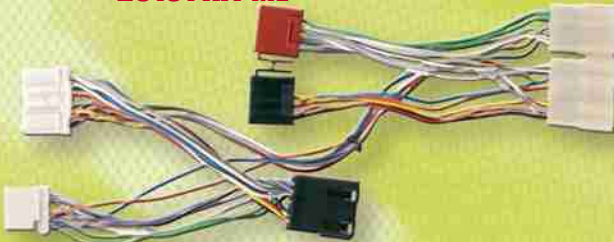

VOLVO

20131

850 (6/93 >) - 960 (93 >) - S40 -
V 40 (11/95 >) - S 70 - V 70

20147

S 40 (00 >) - S 60 - S 70 (00 >) - S 80 -
X C70 - X C90

20131 KIT ML

850 (6/93 >) - 960 (93 >) - S40 -
V 40 (11/95 >) - S 70 - V 70

20147 IT ML

S 40 (00 >) - S 60 - S 70 (00 >) - S 80 -
X C70 - X C90

20160 KIT ML

S 40 - V 50
LOW PERFORMANCE

20172

GT5 MALE GREY 2PP

ADAPTADOR RADIO
C70 COUPE - S 80

ISO

20093

GT5 MALE GREY 2PP

ADAPTADOR RADIO
C70 COUPE - V 70 - S 80

DIN