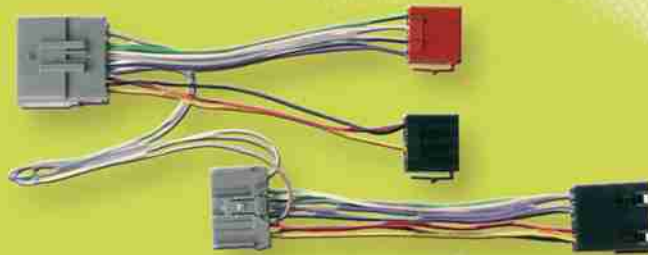

VOLVO

20131

850 (6/93 >) - 960 (93 >) - S40 -
V 40 (11/95 >) - S 70 - V 70

20147

S 40 (00 >) - S 60 - S 70 (00 >) - S 80 -
X C70 - X C90

20131 KIT ML

850 (6/93 >) - 960 (93 >) - S40 -
V 40 (11/95 >) - S 70 - V 70

20147 IT ML

S 40 (00 >) - S 60 - S 70 (00 >) - S 80 -
X C70 - X C90

20160 KIT ML

S 40 - V 50
LOW PERFORMANCE

20172

GT5 MALE GREY 2PP

ADAPTADOR RADIO
C70 COUPE - S 80

ISO

20093

GT5 MALE GREY 2PP

ADAPTADOR RADIO
C70 COUPE - V 70 - S 80

DIN