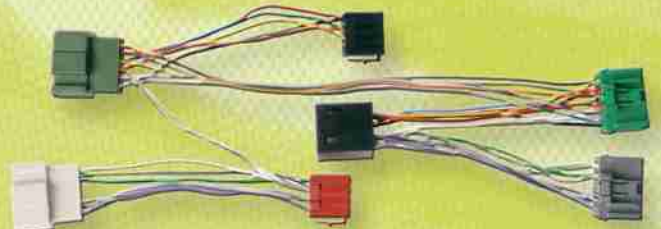

VOLVO

20131

850 (6/93 >) - 960 (93 >) - S40 -
V 40 (11/95 >) - S 70 - V 70

20147

S 40 (00 >) - S 60 - S 70 (00 >) - S 80 -
X C70 - X C90

20131 KIT ML

850 (6/93 >) - 960 (93 >) - S40 -
V 40 (11/95 >) - S 70 - V 70

20147 IT ML

S 40 (00 >) - S 60 - S 70 (00 >) - S 80 -
X C70 - X C90

20160 KIT ML

S 40 - V 50
LOW PERFORMANCE

20172

GT5 MALE GREY 2PP

ADAPTADOR RADIO
C70 COUPE - S 80

ISO

20093

GT5 MALE GREY 2PP

ADAPTADOR RADIO
C70 COUPE - V 70 - S 80

DIN