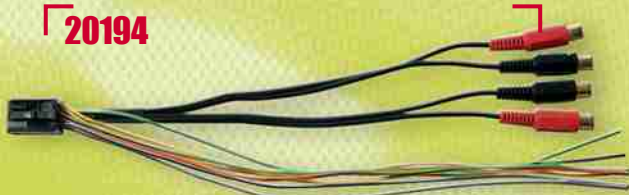

¡nuevo!

AUDI (05 >)
DOBLE ADAPTADOR RADIO (2 FAKRA - ISO)

20198

¡nuevo!

AUDI (05 >)
DOBLE ADAPTADOR RADIO (2 FAKRA - DIN)

20194

AUDI (NAVI PLUS MONITOR 05 >). LINEA DE SALIDA AMPLIFICADOR PARA RADIO Y MONITOR

20195

AUDI (RNS-2). LINEA DE SALIDA AMPLIFICADOR PARA RADIO Y MONITOR.

AS - 5000 ISO

INTERFACE PARA VEHÍCULOS CON SISTEMAS DE ALTAVOCES ACTIVOS

AS - 5000 ISO PH

INTERFACE PARA VEHÍCULOS CON SISTEMAS DE ALTAVOCES ACTIVOS