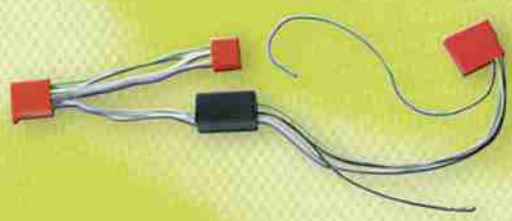

¡nuevo!

AUDI (05 >)
DOBLE ADAPTADOR RADIO (2 FAKRA - ISO)

20198

¡nuevo!

AUDI (05 >)
DOBLE ADAPTADOR RADIO (2 FAKRA - DIN)

20194

AUDI (NAVI PLUS MONITOR 05 >). LINEA DE SALIDA AMPLIFICADOR PARA RADIO Y MONITOR

20195

AUDI (RNS-2). LINEA DE SALIDA AMPLIFICADOR PARA RADIO Y MONITOR.

AS - 5000 ISO

INTERFACE PARA VEHÍCULOS CON SISTEMAS DE ALTAVOCES ACTIVOS

AS - 5000 ISO PH

INTERFACE PARA VEHÍCULOS CON SISTEMAS DE ALTAVOCES ACTIVOS

20180

¡nuevo!

PROLONGADOR CABLEADO PARROT CK3000 / CK3100 / CK3300 (5000 mm)

20181

¡nuevo!

PROLONGADOR CABLEADO PARROT CK3200 (5000 mm)

20087

CONECTOR ALTAVOZ TODOS LOS MODELOS (89 >)