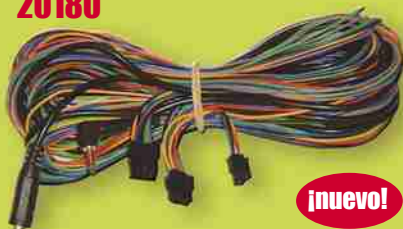

¡nuevo!

PROLONGADOR CABLEADO PARROT CK3000 / CK3100 / CK3300 (5000 mm)

20181