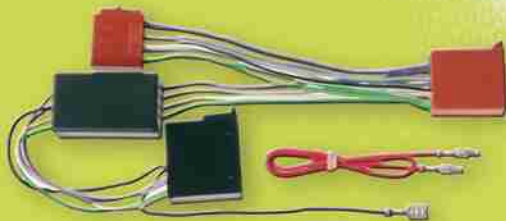

¡nuevo!

AUDI (05 >)
DOBLE ADAPTADOR RADIO (2 FAKRA - ISO)

20198

¡nuevo!

AUDI (05 >)
DOBLE ADAPTADOR RADIO (2 FAKRA - DIN)

20194

AUDI (NAVI PLUS MONITOR 05 >). LINEA DE SALIDA AMPLIFICADOR PARA RADIO Y MONITOR

20195

AUDI (RNS-2). LINEA DE SALIDA AMPLIFICADOR PARA RADIO Y MONITOR.

AS - 5000 ISO

INTERFACE PARA VEHÍCULOS CON SISTEMAS DE ALTAVOCES ACTIVOS

AS - 5000 ISO PH

INTERFACE PARA VEHÍCULOS CON SISTEMAS DE ALTAVOCES ACTIVOS