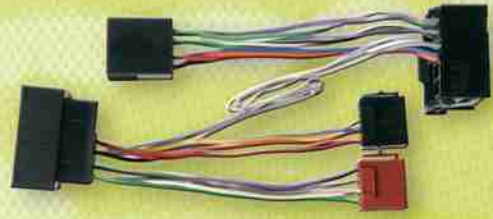

PIRANYACAR®

CAR COMPONENTS

BMW

20101

SERIE 3 (E-36 - TOURING) - COMPACT -
5 - 7 - 8 - MINI (>02)

20101 KIT ML

SERIE 3 (E-36 - TOURING) - COMPACT -
5 - 7 - 8 - MINI (>02)

20134

SERIE 3 (2/01>) - 5 (11/00 >) - Z8
MINI (03>) - X3 - X5 - 6

20134 KIT ML

SERIE 3 (2/01 >) - 5 (11/00>) - Z8 -
MINI (03 >) - X3 - X5 - 6

20089

ADAPTADOR RADIO DIN

20090

ADAPTADOR RADIO ISO

CHEVROLET-DAEWOO

20167

CAPTIVA - EPICA (06 >)

20167 KIT ML

CAPTIVA - EPICA (06 >)

20104

LANOS (6/97 >) - NUBIRA - LEGANZA -
MATIZ - TACUMA - KALOS

20104 KIT ML

LANOS (6/97 >) - NUBIRA - LEGANZA -
MATIZ - TACUMA - KALOS