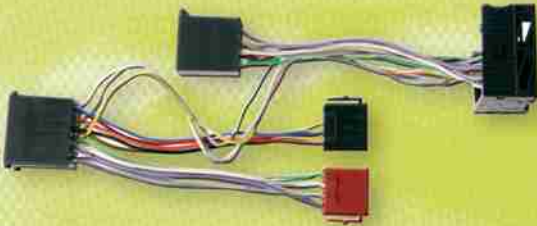

PIRANYACAR®

CAR COMPONENTS

BMW

20101

SERIE 3 (E-36 - TOURING) - COMPACT -
5 - 7 - 8 - MINI (>02)

20101 KIT ML

SERIE 3 (E-36 - TOURING) - COMPACT -
5 - 7 - 8 - MINI (>02)

20134

SERIE 3 (2/01>) - 5 (11/00 >) - Z8
MINI (03>) - X3 - X5 - 6

20134 KIT ML

SERIE 3 (2/01 >) - 5 (11/00>) - Z8 -
MINI (03 >) - X3 - X5 - 6

20089

ADAPTADOR RADIO DIN

20090

ADAPTADOR RADIO ISO

CHEVROLET-DAEWOO

20167

CAPTIVA - EPICA (06 >)

20167 KIT ML

CAPTIVA - EPICA (06 >)

20104

LANOS (6/97 >) - NUBIRA - LEGANZA -
MATIZ - TACUMA - KALOS

20104 KIT ML

LANOS (6/97 >) - NUBIRA - LEGANZA -
MATIZ - TACUMA - KALOS