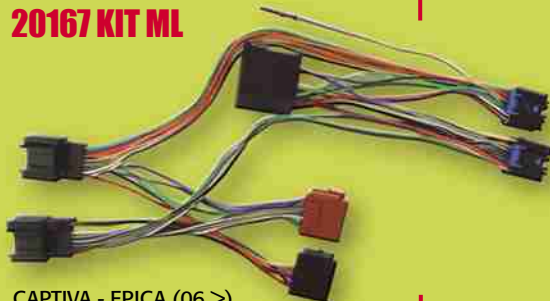

SERIE 3 (2/01>) - 5 (11/00 >) - Z8
MINI (03>) - X3 - X5 - 6

20134 KIT ML

SERIE 3 (2/01 >) - 5 (11/00>) - Z8 -
MINI (03 >) - X3 - X5 - 6

20089

ADAPTADOR RADIO DIN

20090

ADAPTADOR RADIO ISO

CHEVROLET-DAEWOO

20167

CAPTIVA - EPICA (06 >)

20167 KIT ML

CAPTIVA - EPICA (06 >)

20104

LANOS (6/97 >) - NUBIRA - LEGANZA -
MATIZ - TACUMA - KALOS

20104 KIT ML

LANOS (6/97 >) - NUBIRA - LEGANZA -
MATIZ - TACUMA - KALOS