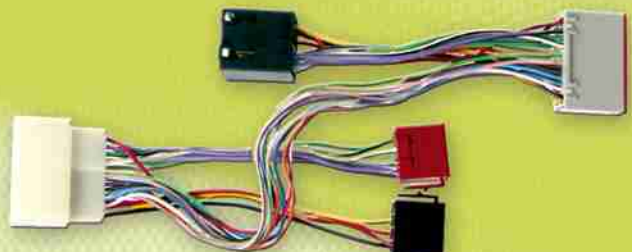

FIESTA (02 >) - FOCUS (02 >) - FUSION