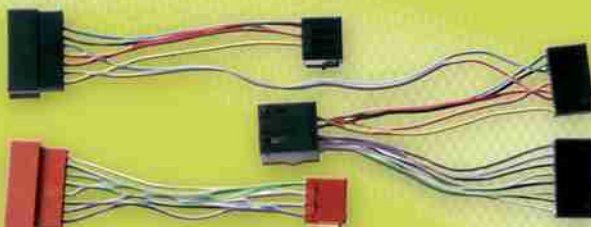

FIESTA - ESCORT - COURIER -
TRANSIT (9/94 >) - MONDEO (> 8/94) - KA -
FOCUS - COUGAR - PUMA

20140 KIT ML