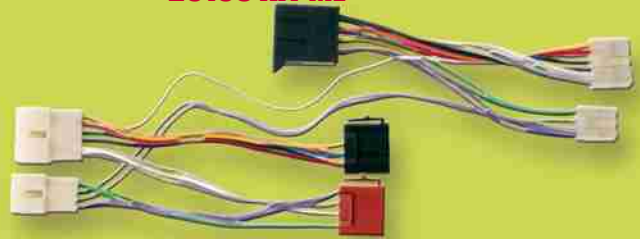

PIRANYACAR®

CAR COMPONENTS

DAIATSU

20105

TODOS LOS MODELOS (93 >)

20105 KIT ML

TODOS LOS MODELOS (93 >)

20066

CHARADE (5/93 >)

FIAT

20085

CROMA (92 > Y NUEVA VERSIÓN) -
PUNTO (94 > Y NUEVA VERSIÓN) - BRAVO / A
ULISSE - COUPÉ - BRACHETTA (95 >) - STILO -
MAREA- PALIO - SIENA - SEICENTO - MULTIPLA

20086

CINQUECENTO - SEICENTO - BRAVO/A (95 >)
PUNTO (93 >) - TEMPRA (1/93 >)
BRACHETTA (95 >) - COUPÉ (94 >)
- MAREA (95 >) - ULISSE (95 >)
TIPO (5 /95 >) - CROMA (92 >)

20174

GT5 MALE
GREY 1PP

ADAPTADOR RADIO ISO

ISO

FORD

20108

FIESTA - ESCORT - COURIER -
TRANSIT (9/94 >) - MONDEO (> 8/94) - KA -
FOCUS - COUGAR - PUMA

20140