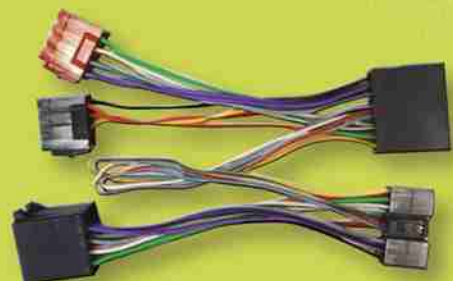

CONECTOR ALTAVOZ.
FOCUS - MONDEO (01 >)

HONDA

20111

ACCORD (10/98 >) - CIVIC 3 PUERTAS
(11/98 >) - LOGO (99 >) - HRV -
CRV (99 >) - PRELUDE

20110

TODOS LOS MODELOS FABRICADOS
EN JAPON (9/87 >)
CIVIC 5 PUERTAS

20111 KIT ML

ACCORD (10/98 >) - CIVIC 3 PUERTAS
(11/98 >) - LOGO (99 >) - HRV -
CRV (99 >) - PRELUDE

20085

ACCORD (> 98)

20164

HONDA CIVIC (06 >)

20164 KIT ML

HONDA CIVIC (06 >)