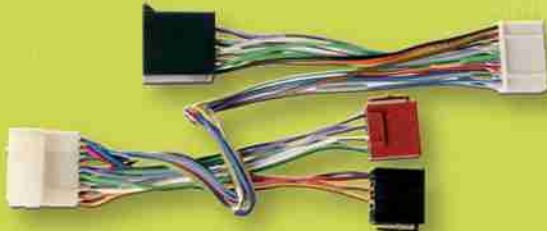

CONECTOR ALTAVOZ.
FOCUS - MONDEO (01 >)

HONDA

20111

ACCORD (10/98 >) - CIVIC 3 PUERTAS
(11/98 >) - LOGO (99 >) - HRV -
CRV (99 >) - PRELUDE

20110

TODOS LOS MODELOS FABRICADOS
EN JAPON (9/87 >)
CIVIC 5 PUERTAS

20111 KIT ML

ACCORD (10/98 >) - CIVIC 3 PUERTAS
(11/98 >) - LOGO (99 >) - HRV -
CRV (99 >) - PRELUDE

20085

ACCORD (> 98)

20164

HONDA CIVIC (06 >)

20164 KIT ML

HONDA CIVIC (06 >)