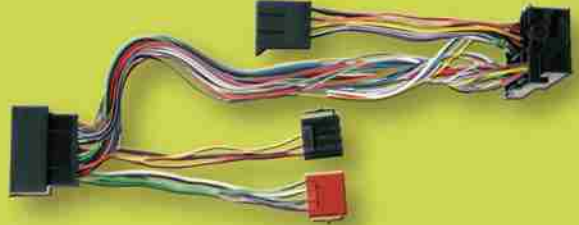

FORD

20153

MONDEO (04 >) - FOCUS C-MAX-
FOCUS (05 >) - FIESTA (19/05 >)

20153 KIT ML

MONDEO (04 >) - FOCUS C-MAX-
FOCUS (05 >) - FIESTA (19/05 >)

20066

CONECTOR ALTAVOZ.
TODOS LOS MODELOS

20068

CONECTOR ALTAVOZ.
FOCUS - MONDEO (01 >)

HONDA

20111

ACCORD (10/98 >) - CIVIC 3 PUERTAS
(11/98 >) - LOGO (99 >) - HRV -
CRV (99 >) - PRELUDE

20110

TODOS LOS MODELOS FABRICADOS
EN JAPON (9/87 >)
CIVIC 5 PUERTAS

20111 KIT ML

ACCORD (10/98 >) - CIVIC 3 PUERTAS
(11/98 >) - LOGO (99 >) - HRV -
CRV (99 >) - PRELUDE

20085

ACCORD (> 98)

20164

HONDA CIVIC (06 >)

20164 KIT ML

HONDA CIVIC (06 >)