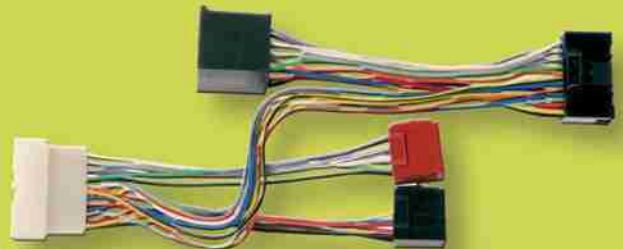

PIRANYACAR®

CAR COMPONENTS

HYUNDAI

20114

ATOS (98 >) - SONATA (8/98 >) - SONICA -
SANTA FE - MATRIX (02 >) - TARJET -
GETZ - TUCSON

20155

SONATA (05 >)

20114 KIT ML

ATOS (98 >) - SONATA (8/98 >) - SONICA -
SANTA FE - MATRIX (02 >) - TARJET -
GETZ - TUCSON

20155 KIT ML

SONATA (05 >)

20113

ELANTRA - PONY - SONATA - (> 7/98) - H1
COUPÉ - ACCENT - ATOS (01 > EURO 3) -
TRUCK - SUV