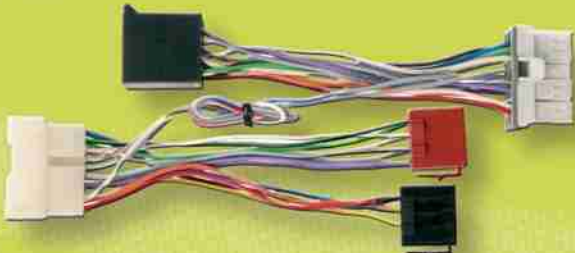

PIRANYACAR®

CAR COMPONENTS

HYUNDAI

20114

ATOS (98 >) - SONATA (8/98 >) - SONICA -
SANTA FE - MATRIX (02 >) - TARJET -
GETZ - TUCSON

20155

SONATA (05 >)

20114 KIT ML

ATOS (98 >) - SONATA (8/98 >) - SONICA -
SANTA FE - MATRIX (02 >) - TARJET -
GETZ - TUCSON

20155 KIT ML

SONATA (05 >)

20113

ELANTRA - PONY - SONATA - (> 7/98) - H1
COUPÉ - ACCENT - ATOS (01 > EURO 3) -
TRUCK - SUV