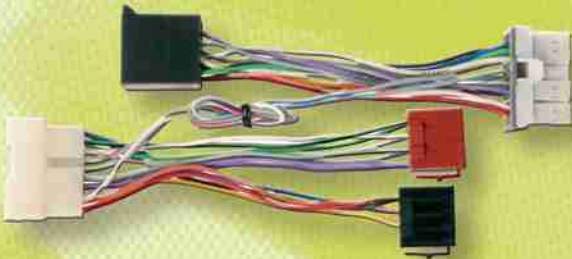

PIRANYACAR®

CAR COMPONENTS

KIA

20114

SORENTO (02 >) - MAGENTIS (01 >) -
CARNIVAL (03 >) - CARENS (02 >) - JOICE -
PICANTO - CERATO - RIO (01 >)

20155

SPORTAGE (04 >)

20114 KIT ML

SORENTO (02 >) - MAGENTIS (01 >) -
CARNIVAL (03 >) - CARENS (02 >) - JOICE
- PICANTO - CERATO - RIO (01 >)

20155 KIT ML

SPORTAGE (04 >)

20116

SEPHIA (9/95>) - SPORTAGE (99 >) -
SHUMA - CARNIVAL - (> 12/02) - RIO (> 01)
- CARENS - CLARUS

20117

PRIDE (6/96 >)

20066

TODOS LOS MODELOS

20166

KIA (07 >)
AMPLIFICADOR OEM