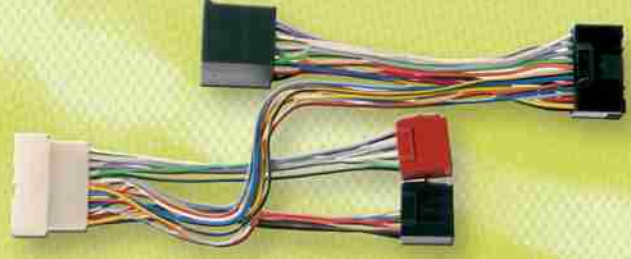

PIRANYACAR®

CAR COMPONENTS

KIA

20114

SORENTO (02 >) - MAGENTIS (01 >) -
CARNIVAL (03 >) - CARENS (02 >) - JOICE -
PICANTO - CERATO - RIO (01 >)

20155

SPORTAGE (04 >)

20114 KIT ML

SORENTO (02 >) - MAGENTIS (01 >) -
CARNIVAL (03 >) - CARENS (02 >) - JOICE
- PICANTO - CERATO - RIO (01 >)

20155 KIT ML

SPORTAGE (04 >)

20116

SEPHIA (9/95>) - SPORTAGE (99 >) -
SHUMA - CARNIVAL - (> 12/02) - RIO (> 01)
- CARENS - CLARUS

20117

PRIDE (6/96 >)

20066

TODOS LOS MODELOS

20166

KIA (07 >)
AMPLIFICADOR OEM