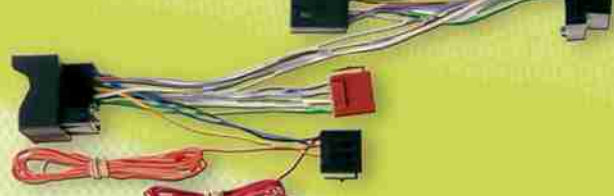

121 (9/89 > 2/96) - 323 (10/ 98 >) -
626 (10/98 >)

20138 KIT ML

323 - 626 - DEMIO - XEDOS (1/01 >) -
MX5 (3/ 01 >) - 2 - 3 - 6 - RX8

MERCEDES

20152

SISTEM RADIO AUDIO 20
A - B - C - E (04 >)

20152 KIT ML

SISTEM RADIO AUDIO 20
A - B - C - E (04 >)

MITSUBISHI

20121

CARISMA (6/95 >) - ECLIPSE (96 >) - L200 - PAJERO (96 >)
- COLT (96 > AND NEW VERSION) - LANCER (96 >) - MONTERO
- SPACE STAR / RUNNER / WAGON

20121 KIT ML

CARISMA (6/95 >) - ECLIPSE (96 >) - L200 - PAJERO (96 >)
- COLT (96 > AND NEW VERSION) - LANCER (96 >) - MONTERO
- SPACE STAR / RUNNER / WAGON