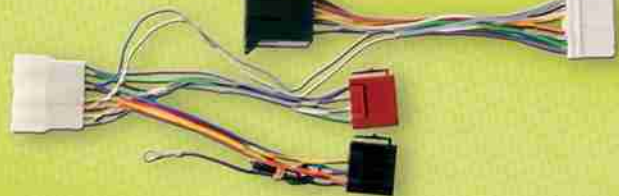

121 (9/89 > 2/96) - 323 (10/ 98 >) -
626 (10/98 >)

20138 KIT ML

323 - 626 - DEMIO - XEDOS (1/01 >) -
MX5 (3/ 01 >) - 2 - 3 - 6 - RX8

MERCEDES

20152

SISTEM RADIO AUDIO 20
A - B - C - E (04 >)

20152 KIT ML

SISTEM RADIO AUDIO 20
A - B - C - E (04 >)

MITSUBISHI

20121

CARISMA (6/95 >) - ECLIPSE (96 >) - L200 - PAJERO (96 >)
- COLT (96 > AND NEW VERSION) - LANCER (96 >) - MONTERO
- SPACE STAR / RUNNER / WAGON

20121 KIT ML

CARISMA (6/95 >) - ECLIPSE (96 >) - L200 - PAJERO (96 >)
- COLT (96 > AND NEW VERSION) - LANCER (96 >) - MONTERO
- SPACE STAR / RUNNER / WAGON